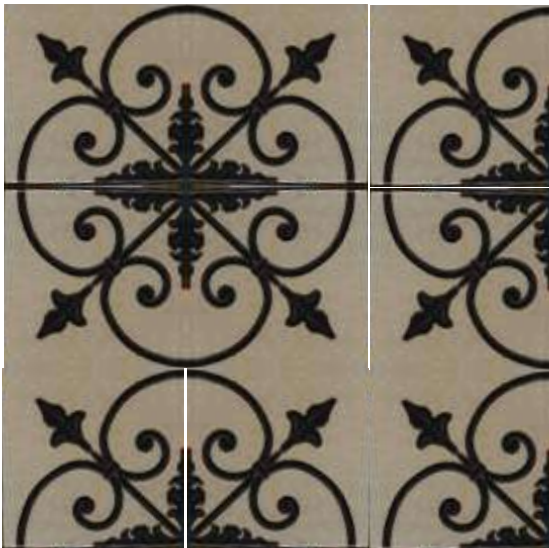

ART Blanco
Mexicano
Mate 15cm

Master Artisan Collection

6" Master Artisan Handpainted Clay Tiles

**ART HB-09
CARTAGO
15cm**

**ART HB-26
TOSCANO
15cm**

**ART LF-01
FORJA
15cm**

**ART HB-41
Flor Cafe
15cm**

Master Artisan Collection

Danesa

Dimensiones	
<i>Ancho</i>	24.50 cm
<i>Largo</i>	40.20 cm
<i>Espesor</i>	1.20 cm
Piezas por m²	13.80
Peso nominal	2.11
Peso por m² (kg)	29.11
Absorción de agua (%)	<13%
Accesorios	Cumbrera, Remate Terminal, Lateral Arabe, Dos Vías, Tres Vías, Cuatro Vías.
Empaque (piezas/tarima)	304
Colores	Roja, Woodlands, Lubeck, Canyon Red, Chipinque, Pecan, Mahogany, Tigerwood, Casablanca