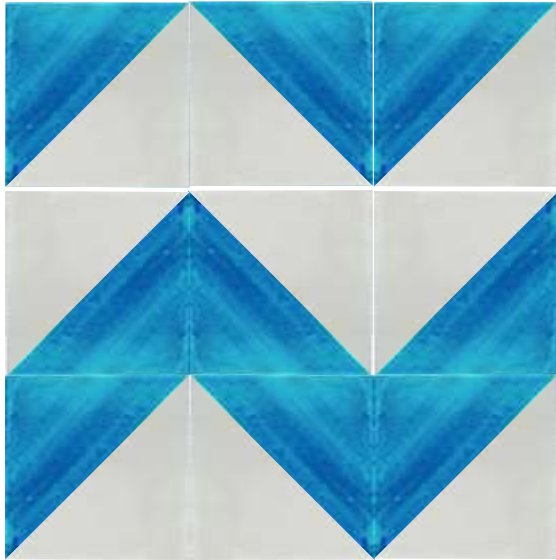

LOSETAS DE BARRO

TEJA, PISO SALTILLO Y TALAVERA

Catalogo Saltillo y Talavera

VINTAGE COLLECTION

6" Handpainted Artisan Clay Tiles

ART M-82T
Harlequin Azul
Turquesa 15cm

ART M-111
Gris 15cm

ART Blanco
Puro
Mate 15cm

ART Blanco
Mexicano
Mate 15cm

Master Artisan Collection

6" Master Artisan Handpainted Clay Tiles

**ART HB-09
CARTAGO
15cm**

**ART HB-26
TOSCANO
15cm**

**ART LF-01
FORJA
15cm**

**ART HB-41
Flor Cafe
15cm**

Master Artisan Collection

Danesa

Dimensiones	
<i>Ancho</i>	24.50 cm
<i>Largo</i>	40.20 cm
<i>Espesor</i>	1.20 cm
Piezas por m²	13.80
Peso nominal	2.11
Peso por m² (kg)	29.11
Absorción de agua (%)	<13%
Accesorios	Cumbrera, Remate Terminal, Lateral Arabe, Dos Vías, Tres Vías, Cuatro Vías.
Empaque (piezas/tarima)	304
Colores	Roja, Woodlands, Lubeck, Canyon Red, Chipinque, Pecan, Mahogany, Tigerwood, Casablanca